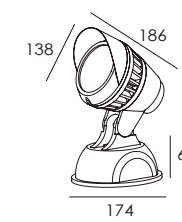

FU1336-3

FU1336-5

FU1326-6

Model	Watts	CCT	CRI	Lumens	Voltage
FU1336-3-2	20W	3000K	>80	1650 lm	220-240V
FU1336-5-4	20W	3000K	>80	1650 lm	220-240V
FU1336-3	30W	3000K	>80	1983 lm	220-240V
FU1336-5	30W	3000K	>80	1983 lm	220-240V
FU1326-6	40W	3000K	>80	4092 lm	220-240V