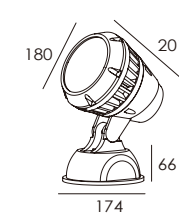

FU1336-3

FU1336-5

FU1326-6

Model	Watts	CCT	CRI	Lumens	Voltage
FU1336-3-2	20W	3000K	>80	1650 lm	220-240V
FU1336-5-4	20W	3000K	>80	1650 lm	220-240V
FU1336-3	30W	3000K	>80	1983 lm	220-240V
FU1336-5	30W	3000K	>80	1983 lm	220-240V
FU1326-6	40W	3000K	>80	4092 lm	220-240V