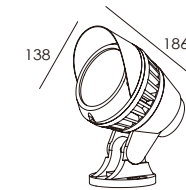

FU1336-3

FU1336-5

FU1326-6

Model	Watts	CCT	CRI	Lumens	Voltage
FU1336-3-2	20W	3000K	>80	1650 lm	220-240V
FU1336-5-4	20W	3000K	>80	1650 lm	220-240V
FU1336-3	30W	3000K	>80	1983 lm	220-240V
FU1336-5	30W	3000K	>80	1983 lm	220-240V
FU1326-6	40W	3000K	>80	4092 lm	220-240V